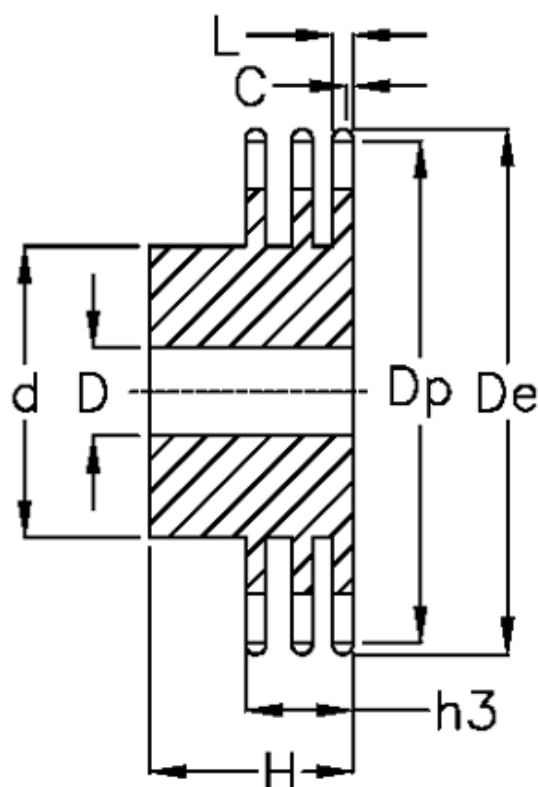

Varenummer: 616013008036
Beskrivelse: Navhjul 16 B-3 Z=36 triplex
forboret

Mål

Antal tænder	= 36	H = 100
C	= 2.5	h3 = 79.6
d	= *140	L = 15.8
D	= 30±0,5	
De	= 304.6	
Dp	= 291.44	
For kædebetegnelse	= 16 B-3	
For kæde størrelse	= 1" x 17,02 mm	